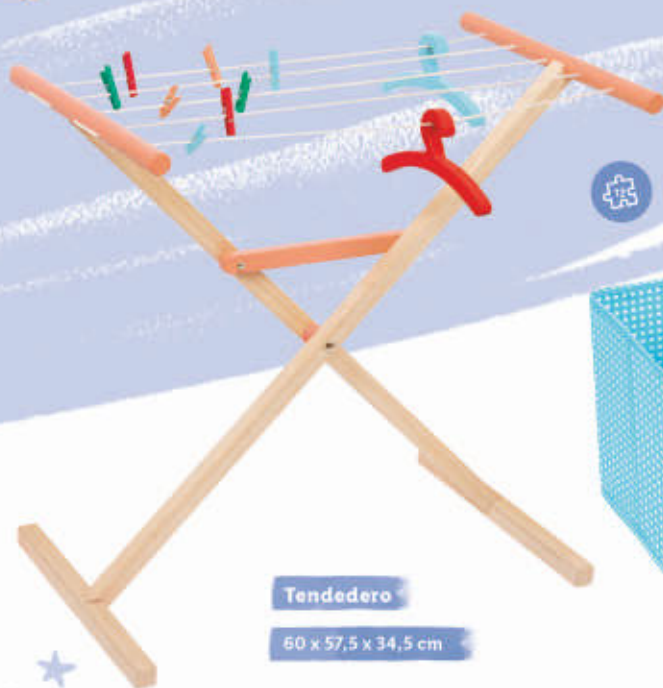

31 x 32,1 x 55,2 cm

En tienda desde el
Viernes 3/11

Estación de limpieza

23,5 x 74,5 cm

Tabla de planchar

51,5 x 63,5 x 25 cm

Tendedero

60 x 57,5 x 34,5 cm

* Juego simbólico *

Playtive®

**Juego para las tareas del hogar
de madera**

• 3 modelos

-25%

~~19,99~~

14,99
/ud

también online