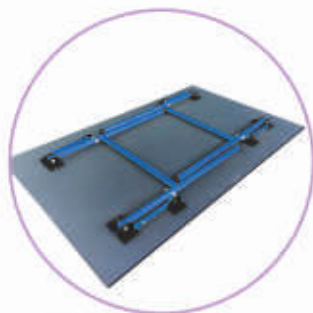

Muchos más juguetes online en **lidl.es**

Solo
Online
Desde el
23/10

lidl.es

Ideal para llevar
a cualquier sitio

Incluye:

- 2 palas
- 3 bolas
- Bolsa de transporte con asa

JOOLA
Set de ping pong

PVP RECOMENDADO

~~24.99~~

11.99
/Set

solo online

Placa no
impermeable

* Aire libre *

Schildkröt®

Mesa de Ping Pong

PVP RECOMENDADO

~~149.99~~

117.99
/ud

solo online

Fácil de transportar

Incluye una red
fácil de montar