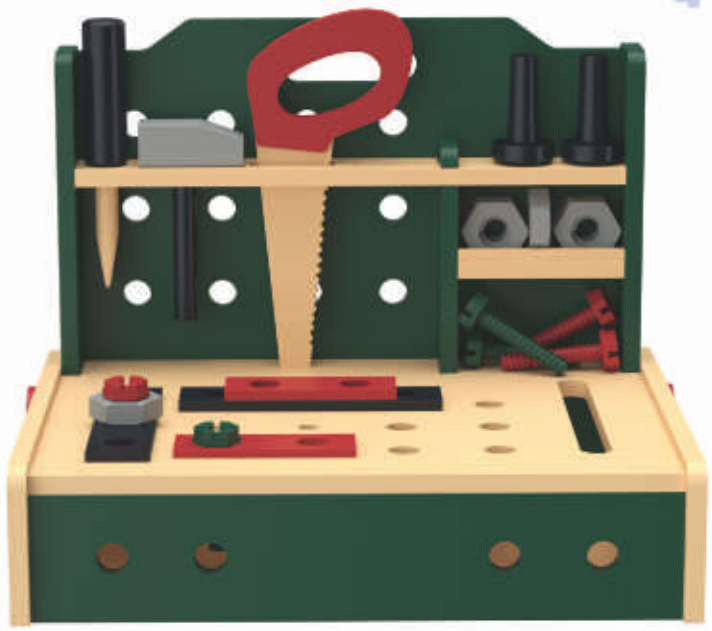

Playtive®

Banco de bricolaje

-13%

~~22.99~~

19.99
/set

también online

Banco de trabajo

30 x 24 x 25 cm