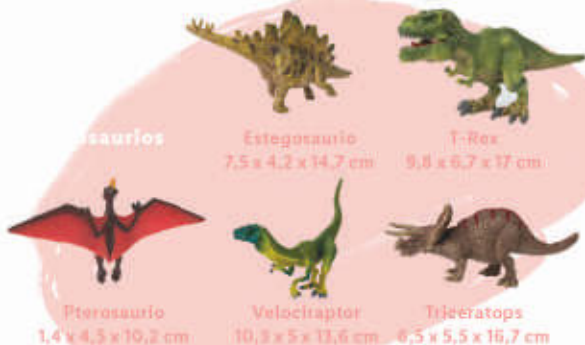

Marrón claro Hannoveriano 8,5 x 2,9 x 10,5 cm

Dinosaurios

Estegosaurio 7,5 x 4,2 x 14,7 cm

T-Rex 9,8 x 6,7 x 17 cm

Pterosaurio 1,4 x 4,5 x 10,2 cm

Velociraptor 10,3 x 5 x 13,6 cm

Triceratops 6,5 x 5,5 x 16,7 cm

Playtive®

Set de figuras
de animales

• 4 modelos

9.99 /set

solo online

* Figuras y escenarios *