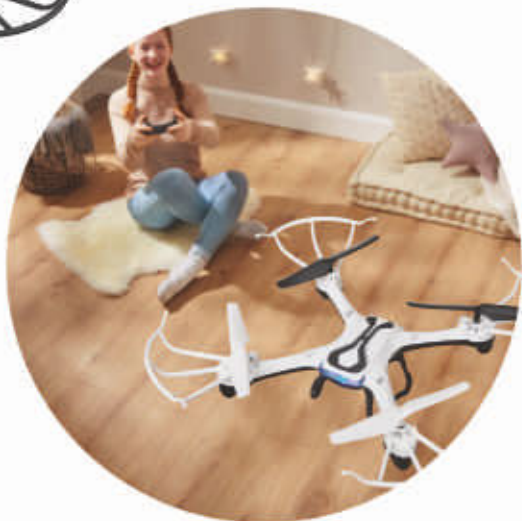

Muchos más juguetes online en **lidl.es**

Solo
Online
Desde el
23/10

lidl.es

Alcance máx.: 50 m

Autonomía de vuelo: 7-10 min

Permite
giros 360°

Sensores para una
estabilidad garantizada

Cámara integrada
para hacer videos
y fotos

Resolución: 1920 x 1080

Tarjeta micro
SD de 4 GB

Cuadricóptero

• 2 modelos

39.99
/ud

solo online

3 años
de garantía

* Aire libre *