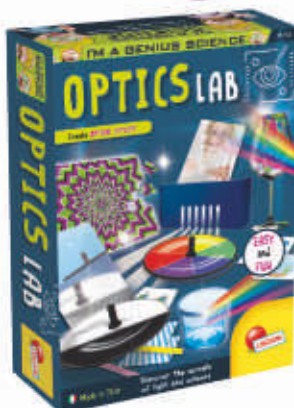

PVP RECOMENDADO

~~9.99~~

7.99
/set

solo online

Pequeños científicos

Botánica

Macetas y herramientas para cultivar con éxito las plántulas

Óptica