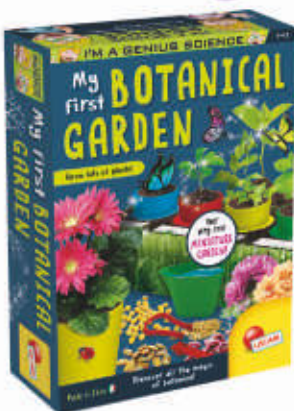

PVP RECOMENDADO

~~9.99~~

7.99
/set

solo online

Pequeños científicos

Botánica

Macetas y herramientas para cultivar con éxito las plántulas

Óptica