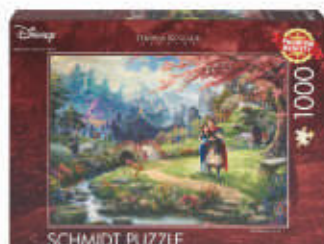

Puzle 1000 piezas

• 6 modelos

PVP RECOMENDADO

~~15.49~~

6.99
/ud

solo online

Muchos más juguetes online en **lidl.es**

Solo
Online
Desde el
23/10