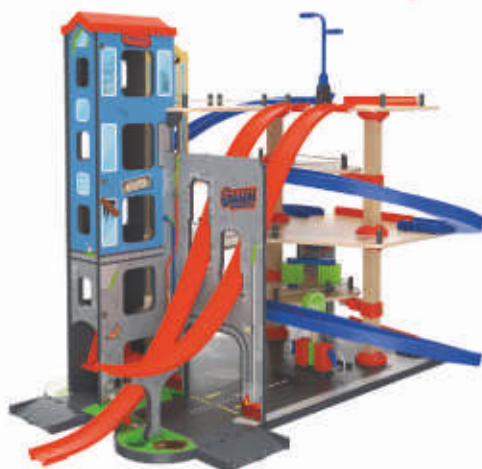

lidl.es

Con muchos elementos emocionantes:
pista de salto extremo, tobogán
de lanzamiento, gasolinera,
lavacoches y rampa en espiral

58 x 54 x 76 cm

Vehículos

Playtive®
Garaje

49.99
/ud

solo online

Incluye 3
vehículos