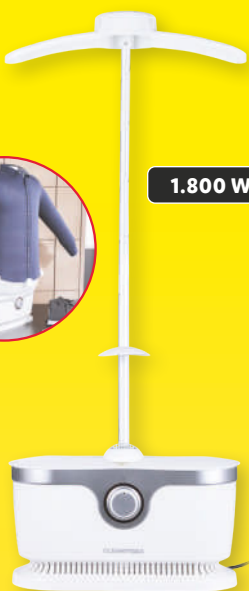

DESDE EL LUNES 20/11

SILVERCREST®

Difusor ultrasónico con aromaterapia

- Incluye aceites esenciales (10 ml).
- 2 modelos.

Con función de cambio de color.

Aprox. 300 ml
Aprox. 22 x ø 12 cm

-50%

~~19.99~~
9.99 /ud

también online

CLEANMAXX

Planchador de camisas y blusas

- Barra telescópica retráctil.
- Para prendas exteriores.
- Seca y plancha las prendas de ropa.

1.800 W

PVP RECOMENDADO

~~99.99~~

49.99 /ud

LIVARNO home

Estor plisado

- Para ventanas.
- Para marcos entre 4 - 24 mm de grosor.
- Anchura recortable a medida.
- 2 rieles de aluminio.
- Incluye material de montaje.
- 6 modelos.

-58%

~~11.99~~
4.99 /ud

también online

Colores

80 x 130 cm

60 x 130 cm

DeLonghi

Escoba recargable

- Carga rápida: 2 h.
- Filtración: 4 etapas con filtros ciclónicos y EPA E10.
- 2 modos de potencia.
- Incluye puerto de carga y 4 accesorios.

400 W