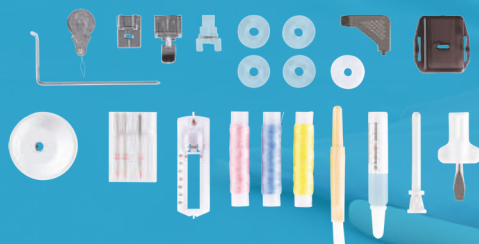

DESDE EL VIERNES 1/12

Costura

Más artículos en:

lidl.es

SILVERCREST® MÁQUINA DE COSER

99.99

•/ud

Luz LED de costura
antideslumbrante.

Incluye accesorios