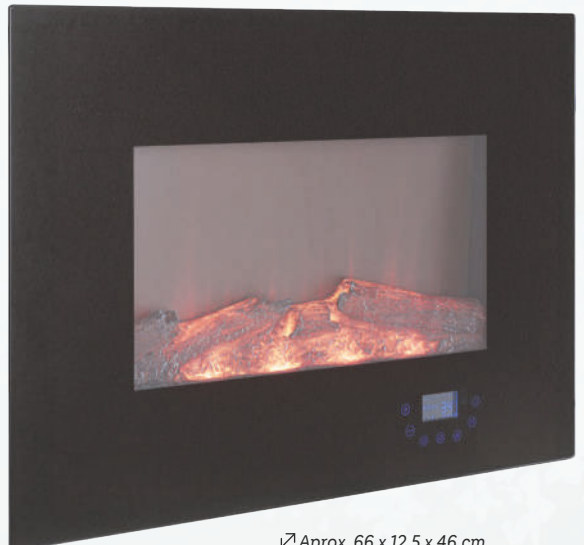

↗ Aprox. 66 x 12,5 x 46 cm
↗ Cable: 180 cm