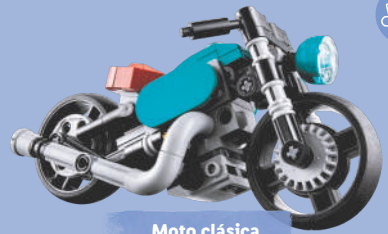

LEGO

Juego de construcción

- Creator 3 en 1.
- 4 modelos.

PVP RECOMENDADO
~~14.99~~

12.99
/set

también online 

Criaturas del fondo marino

Moto clásica