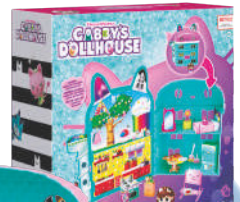

Mini muñeca

- Coleccionable.
- 16 modelos.

PVP RECOMENDADO
~~7.99~~

5.99 /ud

también online

Disney FROZEN

⌘ Aprox. 7,5 cm

SPIN WHEEL GAMES

Casa de muñecas de Gabby

- Incluye: 1 casa de muñecas abatible,
- 1 minifigura de Gabby y muebles decorativos.

PVP RECOMENDADO
~~21.99~~

14.99 /set

también online

⌘ Aprox. 21 x 7,62 x 22,86 cm

DESDE EL LUNES 27/11