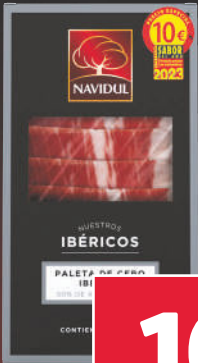

Navidul®
Estuche paleta ibérica
5 x 40 g (50,- €/kg)

10.- /pack 5
5 sobres

Villar®
Cofre paleta de cebo ibérica
• En lonchas.
14 x 50 g (42,84 €/kg)