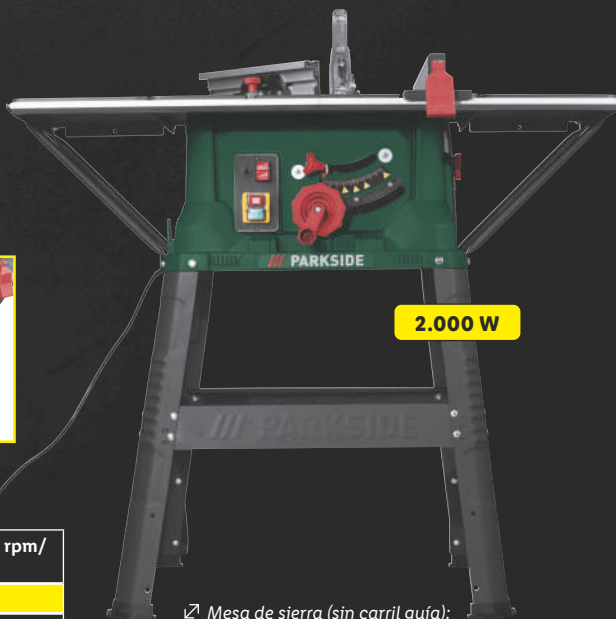

Hasta el 31/12

PARKSIDE®

Sierra circular de mesa

- Para hacer cortes precisos en madera, paneles de aglomerado, tableros con revestimiento y plástico.

-53%

~~149.99~~
69.99 /ud

solo online

2.000 W