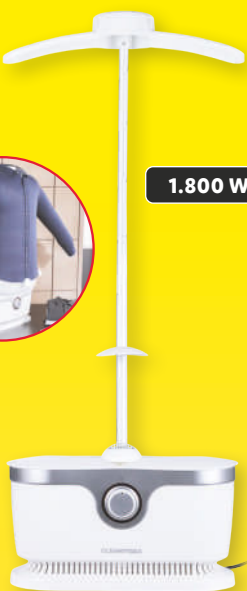

- Barra telescópica retráctil.
- Para prendas exteriores.
- Seca y plancha las prendas de ropa.

1.800 W

PVP RECOMENDADO

~~99.99~~

49.99 /ud

LIVARNO home

Estor plisado

- Para ventanas.
- Para marcos entre 4 - 24 mm de grosor.
- Anchura recortable a medida.
- 2 rieles de aluminio.
- Incluye material de montaje.
- 6 modelos.

-58%

~~11.99~~
4.99 /ud

también online

Colores

80 x 130 cm

60 x 130 cm

DeLonghi

Escoba recargable