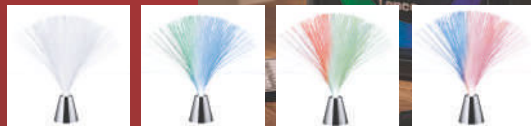

DESDE EL MARTES 26/12

Tallas
M-XL

x2

x2

LIVERGY®

Bóxers

- 2 modelos de pack.
- **Pack 2 la unidad sale a 2,50 €.**

4.99 /pack 2

Pack 2

Barritas luminosas

- Duración de la luz hasta 8 horas.
- 2 modelos.

3.99 /set

50 unidades

Barritas luminosas

Incluye 50 piezas de conexión.

Set de barritas luminosas para fiesta

20 barritas luminosas en 5 colores.
Incluye: 2 gafas, 2 pendientes de clip, 10 pulseras, 1 barrita luminosa maxi con cinta para el cuello y 3 barritas luminosas mini.

LIVARNO home

Lámpara LED de fibra de vidrio

- 3 LEDs (rojo, verde y azul).
- Autonomía: aprox. 30 h.
- Incluye pilas.

⊓ Aprox. ø 8 x 34 cm

Cambio de color con puntos de luz.

4.99 /ud