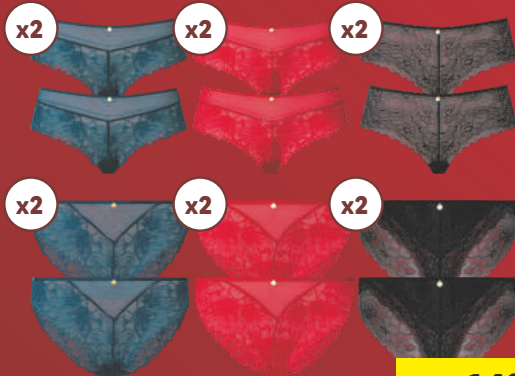

### Sujetador con encaje

- Copas preformadas y acolchadas.
- Con tirantes ajustables.
- Con detalle decorativo.
- 3 modelos.

-12%

7.99  
6.99 /ud

también online

Tallas  
S-L

esmara®

### Culottes / Braguitas mini con encaje

- Con detalle decorativo.
- 6 modelos de pack.

Pack 2 la unidad sale a 3,50€ / 3,- €.

-14%

6.99  
5.99 /pack 2

Pack 2

también online

esmara® /LIVERGY®