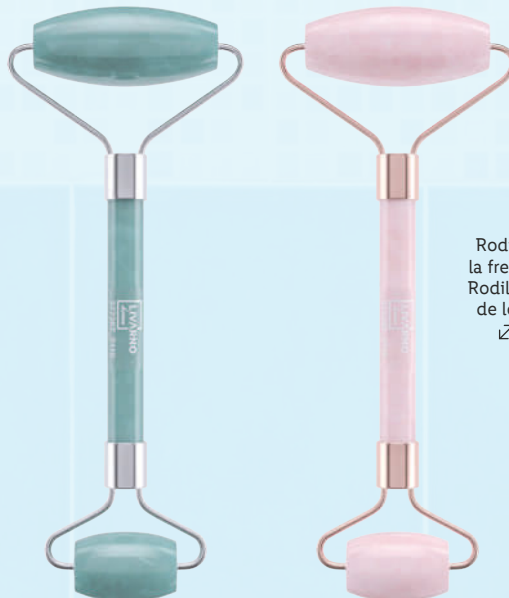

**3.49** /ud

también online

LIVARNO home

**Rodillo facial de cuarzo / Piedra de masaje de cuarzo rosa**

• 3 modelos.

Para masajear todo el cuerpo.  
Aprox. 4,8 x 9,5 x 0,47 cm

Rodillo grande para las mejillas, la frente, la mandíbula y el cuello. Rodillo pequeño para el contorno de los ojos y la zona de la nariz.