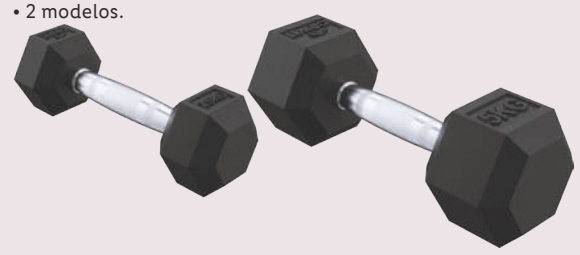

Aprox. 1 kg, cada una

**-16%**  
~~5.99~~  
**4.99** /pack 2  
**0,75 kg**

**-14%**  
~~6.99~~  
**5.99** /pack 2  
**1 kg**

**-20%**  
~~9.99~~  
**7.99** /pack 2  
**1,5 kg**

Aprox. 1,5 kg, cada una

CRIVIT  
**Mancuerna hexagonal**  
• Con núcleo de hierro fundido y revestimiento protector de goma.  
• Incluye instrucciones con ejemplos de ejercicios.  
• 2 modelos.