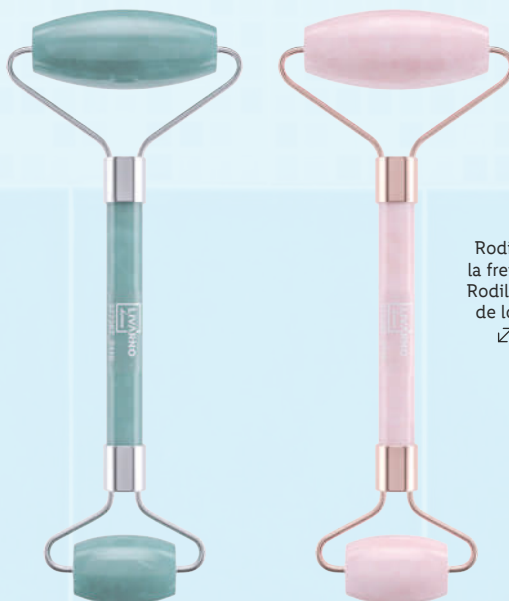

3.49 /ud

también online

LIVARNO home

Rodillo facial de cuarzo / Piedra de masaje de cuarzo rosa

• 3 modelos.

Para masajear todo el cuerpo.
Aprox. 4,8 x 9,5 x 0,47 cm

Rodillo grande para las mejillas, la frente, la mandíbula y el cuello. Rodillo pequeño para el contorno de los ojos y la zona de la nariz.