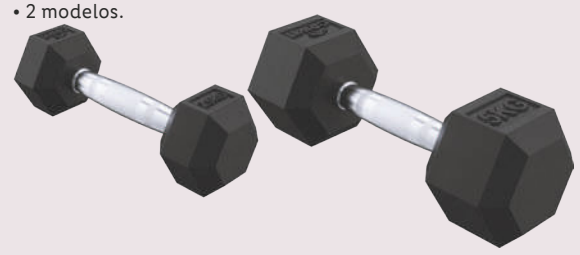

⚖ Aprox. **1,5 kg**, cada una

CRIVIT
Lastres de pesas de tobillo y muñeca
• Ajuste regulable a medida gracias al práctico cierre autoadherente.
• Incluye una trabilla rectangular.
• 3 modelos de pack.
Pack 2, de 0,75 kg la unidad sale a 3,- € / 2,50 €.
Pack 2, de 1 kg la unidad sale a 3,50 € / 3,- €.
Pack 2, de 1,5 kg la unidad sale a 5,- € / 4,- €.

-16%
~~5.99~~
4.99 /pack 2
0,75 kg

-14%
~~6.99~~
5.99 /pack 2
1 kg

-20%
~~9.99~~
7.99 /pack 2
1,5 kg

CRIVIT
Mancuerna hexagonal
• Con núcleo de hierro fundido y revestimiento protector de goma.
• Incluye instrucciones con ejemplos de ejercicios.
• 2 modelos.

-20%
~~9.99~~
7.99 /ud

19.99 /ud

⚖ **2,5 kg**   ⚖ **5 kg**
↗ Mango: aprox. ø 2,7 x 13 cm