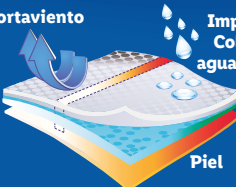

Cortaviento

Costuras estancas

Impermeable Columna de agua: 3.000 mm

Piel

Bandito®