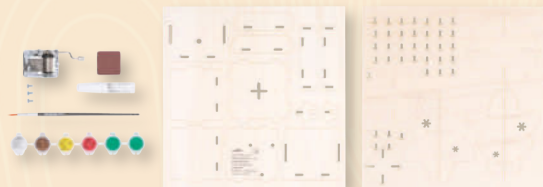

crelando®
Set para montar reloj de música

- 3 modelos.

-16%

~~5.99~~
4.99 /set

también online