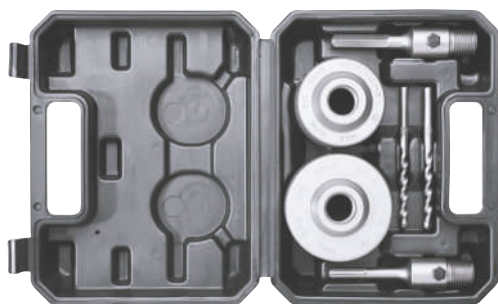

Set de brocas corona

PARKSIDE®