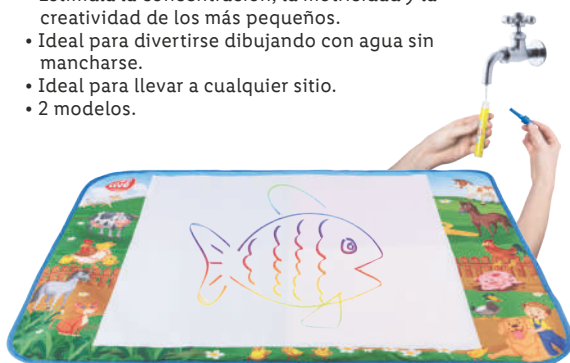

AIRE LIBRE

PVP RECOMENDADO

~~4.99~~

2.99 /ud

SILVERCREST™

Pizarra mágica

- Con 7 colores LED y 2 modos luminosos.
- 3 rotuladores de punta doble con 6 colores y 15 plantillas con 30 dibujos.
- Con pie plegable y 2 ventosas de fijación.
- Incluye pilas.
- 2 modelos.

8.99 /ud

también online

Playtive

Pizarra mágica con lápiz de agua

- Estimula la concentración, la motricidad y la creatividad de los más pequeños.
- Ideal para divertirse dibujando con agua sin mancharse.
- Ideal para llevar a cualquier sitio.
- 2 modelos.