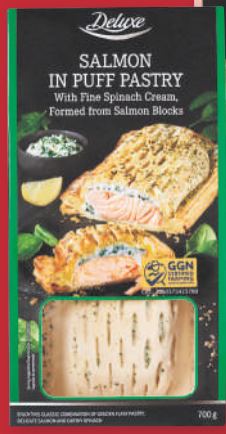

Estos artículos estarán disponibles en nuestras tiendas hasta fin de existencias.

DESDE EL LUNES 18/12

Deluxe®
Salmón ahumado escocés
 320 g (56,88 €/kg / 40,59 €/kg)

-28%
~~18.20~~
12.99 /ud
320 g

SALMÓN ESCOCÉS
 SALADO A MANO Y AHUMADO
 SOBRE MADERA DE HAYA.

Deluxe®
Lomo de salmón ahumado
 150 g (43,27 €/kg / 39,93 €/kg)

Deluxe®
Hojaldre de salmón relleno
 • 2 variedades: salsa de eneldo o espinacas.
 700 g (14,27 €/kg)

MÁS BARATO
~~6.49~~
5.99 /ud

9.99 /ud
700 g