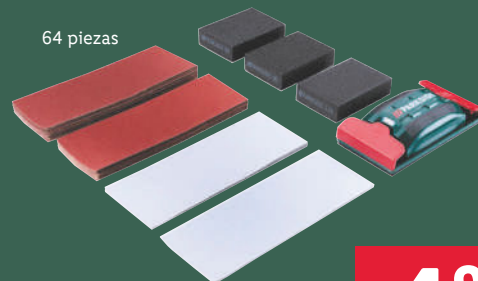

64 piezas

☑ Hoja: 205 x 85 mm.

☑ Esponja lijadora: 100 x 70 x 25 mm

4.99 /set

también online