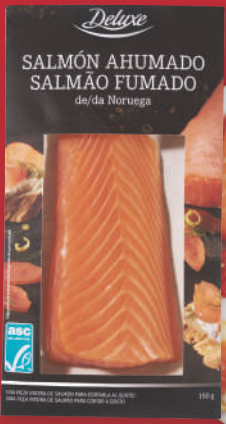

Estos artículos estarán disponibles en nuestras tiendas hasta fin de existencias.

DESDE EL LUNES 18/12

Deluxe®
Salmón ahumado escocés
 320 g (56,88 €/kg / 40,59 €/kg)

-28%
~~18.20~~
12.99 /ud
320 g

SALMÓN ESCOCÉS
 SALADO A MANO Y AHUMADO
 SOBRE MADERA DE HAYA.

Deluxe®
Lomo de salmón ahumado
 150 g (43,27 €/kg / 39,93 €/kg)

Deluxe®
Hojaldre de salmón relleno
 • 2 variedades: salsa de eneldo o espinacas.
 700 g (14,27 €/kg)

MÁS BARATO
~~6.49~~
5.99 /ud

9.99 /ud
700 g