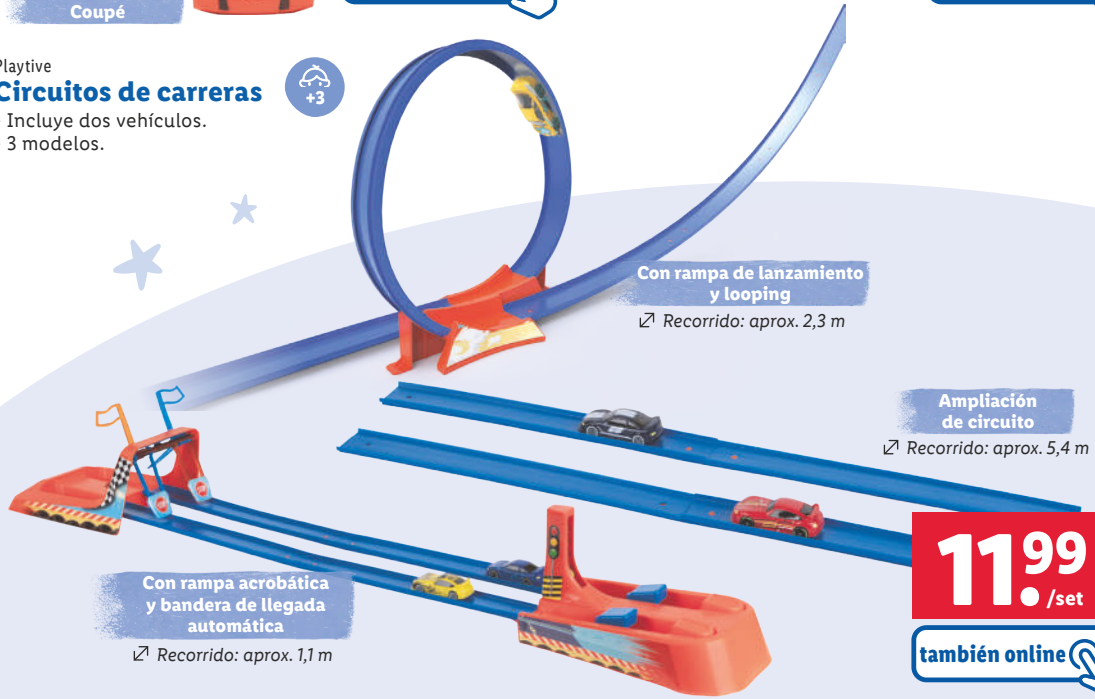

- 4 modelos.
- 5 unidades

5.99 /set
también online

VEHÍCULOS

Playtive **Coche por radiocontrol** +6

- Fiel reproducción del original.
- Faros delanteros con luz.
- Alcance: mínimo 10 - 15 m al aire libre.
- Pilas incluidas.
- 4 modelos.

Lamborghini Aventador Coupé

Velocidad: aprox. 7 km/h.
Aprox. 10,3 x 4,2 x 9,3 cm

McLaren 675LT Coupé

16.99 /ud
también online

Playtive **Circuitos de carreras** +3

- Incluye dos vehículos.
- 3 modelos.

Con rampa de lanzamiento y looping
Recorrido: aprox. 2,3 m

Ampliación de circuito
Recorrido: aprox. 5,4 m

Con rampa acrobática y bandera de llegada automática
Recorrido: aprox. 1,1 m

11.99 /set
también online

Playtive **Camión portacoches** +3

- Con función lanzadera y zona de carga para 14 vehículos.
- Incluye: 1 cabina de tracción, 1 remolque y 3 vehículos.
- 2 modelos.