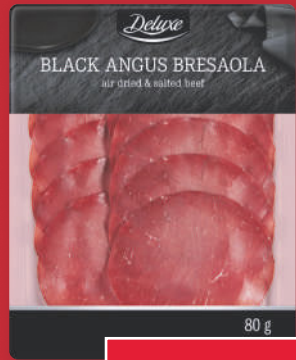

Deluxe®
Mini bavarois

• 2 variedades: fruta o chocolate.
6 x 30 g (19,39 €/kg)

3.49 /pack 6
Pack 6

ENTRANTES Y POSTRES

Deluxe®
Lomo asado de Florencia

150 g (21,93 €/kg)

3.29 /ud

Deluxe®
Black Angus bresaola

• En lonchas.
80 g (41,13 €/kg)

3.29 /ud

Deluxe®
Panceta vacuno Black Angus

70 g (37,- €/kg)

2.59 /ud

Deluxe®
Paté con cebolla caramelizada

125 g (14,32 €/kg)

1.79 /ud