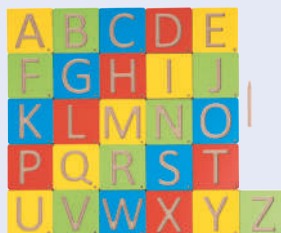

4.99 /set

Playtive
Juguetes de motricidad de madera
• 4 modelos.

Juego de cálculo

Incluye: 1 tablero de madera, 14 piezas de madera de distintos tamaños y 6 fichas de doble cara.

Juego de equilibrio

Incluye 1 tablero de equilibrio y 6 fichas de doble cara.

-10%

8.99 /ud

también online

BASADO EN MONTESSORI

Playtive
Juegos de madera
• 4 modelos.

Puzle enmarcado arcoíris

En caja de madera.

Juego encajable arcoíris

12 arcos y 2 bolas.

-13%

19.99 /ud

Playtive
Tablas de aprendizaje de madera
• 3 modelos.

Letras

26 piezas de madera y 1 lápiz de madera.

Números

25 piezas de madera y 1 lápiz de madera.