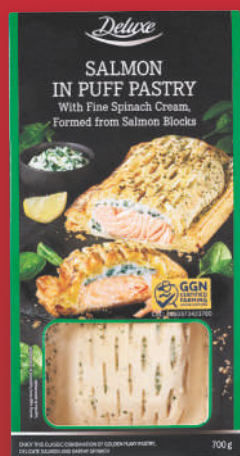

Del océano Pacífico, de sabor delicado y cremoso.

Deluxe®

Caviar de esturión

15 g (79,93 €/100 g)

11.99 /ud

11.99 /ud

Estos artículos estarán disponibles en nuestras tiendas hasta fin de existencias.

Deluxe®
Salmón ahumado escocés
 320 g (56,88 €/kg / 40,59 €/kg)

SALMÓN ESCOCÉS
 SALADO A MANO Y AHUMADO SOBRE MADERA DE HAYA.

-28%
~~18.20~~
12.99 /ud
320 g

Deluxe®
Hojaldre de salmón relleno

• 2 variedades: con salsa de eneldo o espinacas.
700 g (14,27 €/kg / 12,13 €/kg)