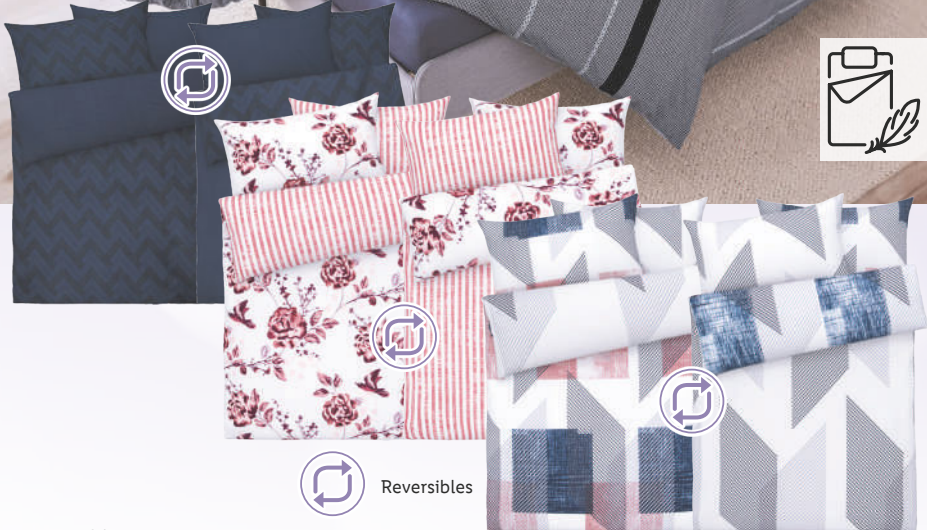

- De satén de microfibra.
- Incluye 2 fundas de almohada.
- 4 modelos.

Reversibles

-13%
14.99
12.99 /conjunto

también online

✓ Aprox. 240 x 220 cm

LIVARNO home Ropa de cama de franela

- Funda de cojín con cierre de solapa lateral y funda de edredón con botones ocultos.
- 4 modelos.