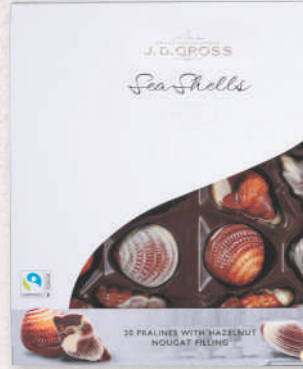

J.D. Gross®
Bombones belgas
 250 g (17,96 €/kg)

POR TIEMPO LIMITADO
4.49 /ud

J.D. Gross®
Bombones belgas frutos del mar
 250 g (11,96 €/kg / 8,76 €/kg)

-26%
~~2.99~~
2.19 /ud
 Oferta válida del 4/12 al 10/12