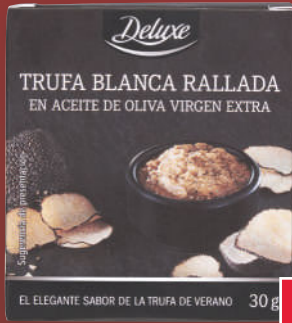

DESDE EL JUEVES 7/12

Deluxe

Delicias trufadas

ENCUENTRA ESTOS ARTÍCULOS
POR TIEMPO LIMITADO

Deluxe®
Trufa blanca rallada con aceite oliva virgen extra

41 ml (30 g peso escurrido) (133,- €/kg)

3.99
/ud

Deluxe®
Patatas sabor trufa