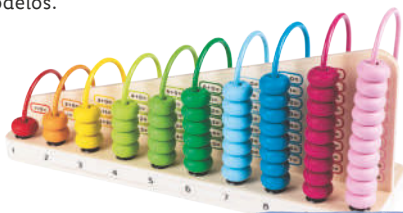

Banco de martillos

Con 8 clavijas y 1 martillo de madera.

Caja de clasificación de madera

Con 5 bloques de construcción (estrella, triángulo, pentágono, cuadrado y círculo) y una tapa con forma de gran pieza.

9.99 /ud

Playtive

Juegos de cálculo de madera

• 5 modelos.

Ábaco de madera

Base con cuentas de madera de colores.

-20%

9.99 /ud
7.99 /ud

Laberinto magnético

De madera natural. Con 28 bolas y 2 barras magnéticas.

también online

Playtive

Juego magnético de madera

Incluye: 1 caja de madera con pizarra blanca, 1 cartulina blanca, 21 piezas de madera magnéticas y 1 cuaderno de formas geométricas.