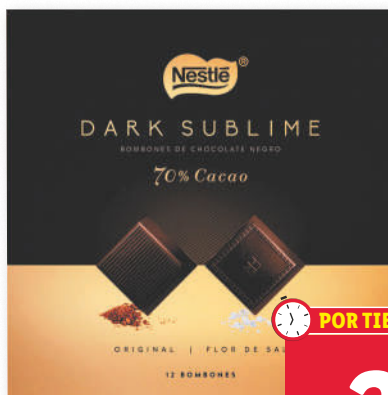

POR TIEMPO LIMITADO

MÁS BARATO

~~5.99~~
5.45
 /ud

Oferta válida del 11/12 al 24/12

22 bombones

Nestlé®
Caja Roja Dark Sublime
 85 g (46,47 €/kg)

70% cacao

POR TIEMPO LIMITADO