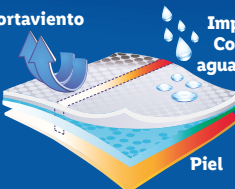

11.99
10.99 /ud

solo online

COLUMNA DE AGUA
La columna de agua indica la presión que puede ejercer el agua en el material sin que la humedad traspase el interior.

Cortaviento

Costuras estancas

Impermeable Columna de agua: 3.000 mm