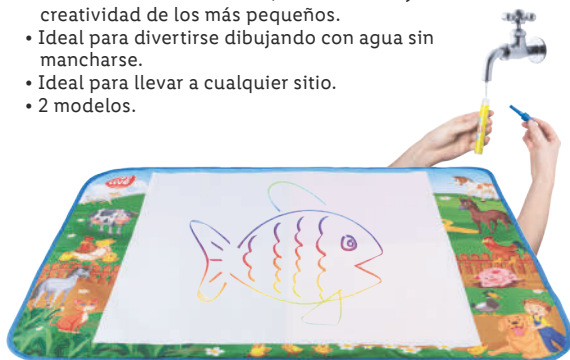

## Pizarra mágica

- Con 7 colores LED y 2 modos luminosos.
- 3 rotuladores de punta doble con 6 colores y 15 plantillas con 30 dibujos.
- Con pie plegable y 2 ventosas de fijación.
- Incluye pilas.
- 2 modelos.

## Pizarra mágica con lápiz de agua

- Estimula la concentración, la motricidad y la creatividad de los más pequeños.
- Ideal para divertirse dibujando con agua sin mancharse.
- Ideal para llevar a cualquier sitio.
- 2 modelos.