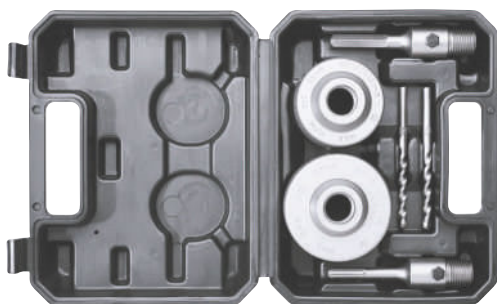

Set de brocas corona

15.99 /set

también online

PARKSIDE®