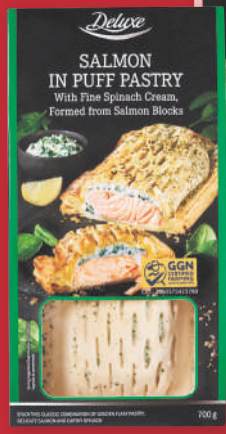

DESDE EL LUNES 18/12

Deluxe® **Salmón ahumado escocés**
320 g (56,88 €/kg / 40,59 €/kg)

-28%
~~18.20~~
12.99 /ud
320 g

SALMÓN ESCOCÉS
SALADO A MANO Y AHUMADO
SOBRE MADERA DE HAYA.

Deluxe® **Lomo de salmón ahumado**
150 g (43,27 €/kg / 39,93 €/kg)

Deluxe® **Hojaldre de salmón relleno**
• 2 variedades: salsa de eneldo o espinacas.
700 g (14,27 €/kg)

MÁS BARATO
~~6.49~~
5.99 /ud

9.99 /ud
700 g

Chef Select® **Mini blinis**
135 g (13,26 €/kg)

1.79 /ud

Deluxe® **Mini pastas estrella**
80 g (28,63 €/kg)

2.29 /ud