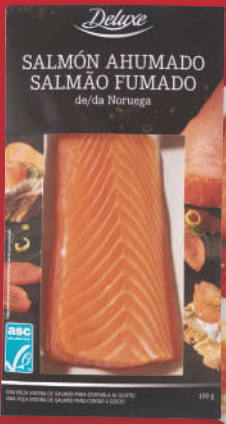

**-28%**  
~~18.20~~  
**12.99** /ud  
**320 g**

**SALMÓN ESCOCÉS**  
SALADO A MANO Y AHUMADO  
SOBRE MADERA DE HAYA.

Deluxe® **Lomo de salmón ahumado**  
150 g (43,27 €/kg / 39,93 €/kg)

Deluxe® **Hojaldre de salmón relleno**  
• 2 variedades: salsa de eneldo o espinacas.  
700 g (14,27 €/kg)