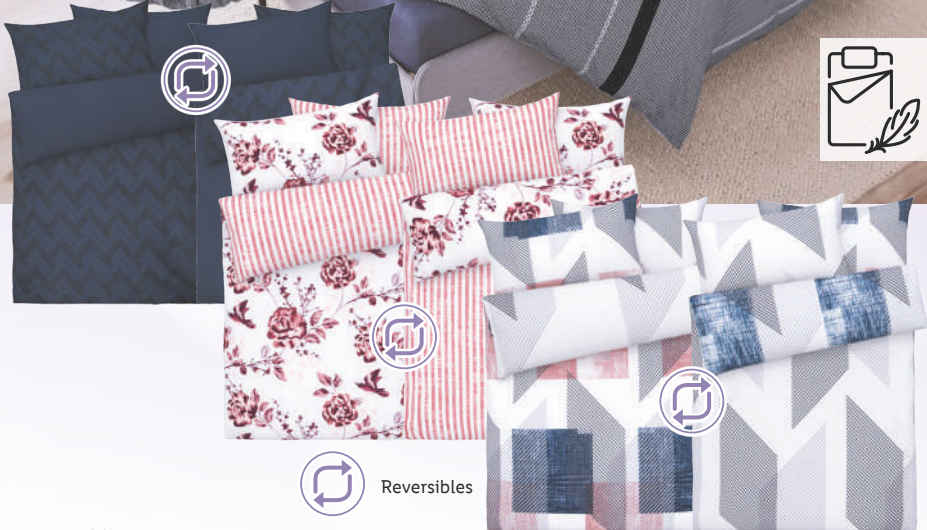

también online

DESDE EL LUNES 4/12

LIVARNO
home

ROPA DE CAMA DE SATÉN

- De satén de microfibra.
- Incluye 2 fundas de almohada.
- 4 modelos.

Reversibles

-13%
14.99
12.99 /conjunto

también online