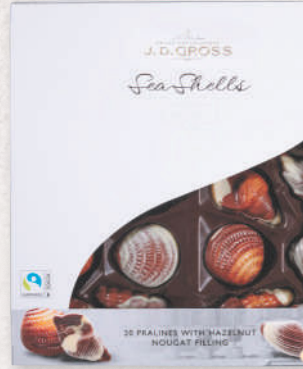

-26%
~~2.99~~
2.19 /ud
Oferta válida del 4/12 al 10/12

Axe®
Duplo pack + Deo roll-on regalo / Duplo pack + gel regalo
350 / 550 ml (21,40 €/l)