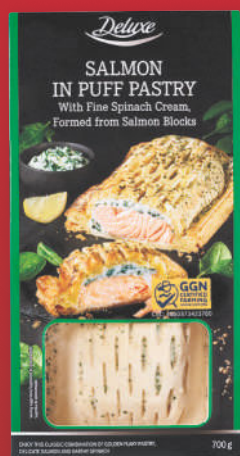

Deluxe®
Hojaldre de salmón relleno

• 2 variedades: con salsa de eneldo o espinacas.
700 g (14,27 €/kg / 12,13 €/kg)

-15%
~~9.99~~
8.49 /ud
700 g

Deluxe®
Hojaldre de salmón / gambas

• 3 variedades: salsa eneldo, espinacas o espárragos.
280 g (16,04 €/kg)