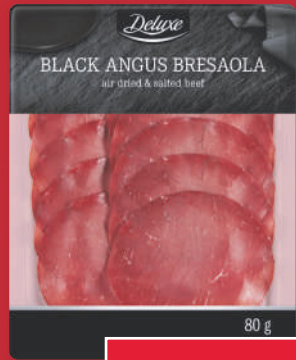

Deluxe®
Black Angus bresaola

• En lonchas.
80 g (41,13 €/kg)

3.29 /ud