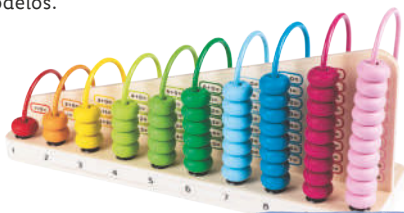

Juego de motricidad de madera

• 6 modelos.

Locomotora

Con 2 vagones y 15 ladrillos. Hay bloques de construcción para enchufar en cada vagón.

Banco de martillos

Con 8 clavijas y 1 martillo de madera.

Caja de clasificación de madera

Con 5 bloques de construcción (estrella, triángulo, pentágono, cuadrado y círculo) y una tapa con forma de gran pieza.

9.99 /ud

Playtive

Juegos de cálculo de madera

• 5 modelos.

Ábaco de madera

Base con cuentas de madera de colores.

-20%

9.99 /ud
7.99 /ud

Laberinto magnético

De madera natural. Con 28 bolas y 2 barras magnéticas.

también online

Playtive

Juego magnético de madera

Incluye: 1 caja de madera con pizarra blanca, 1 cartulina blanca, 21 piezas de madera magnéticas y 1 cuaderno de formas geométricas.