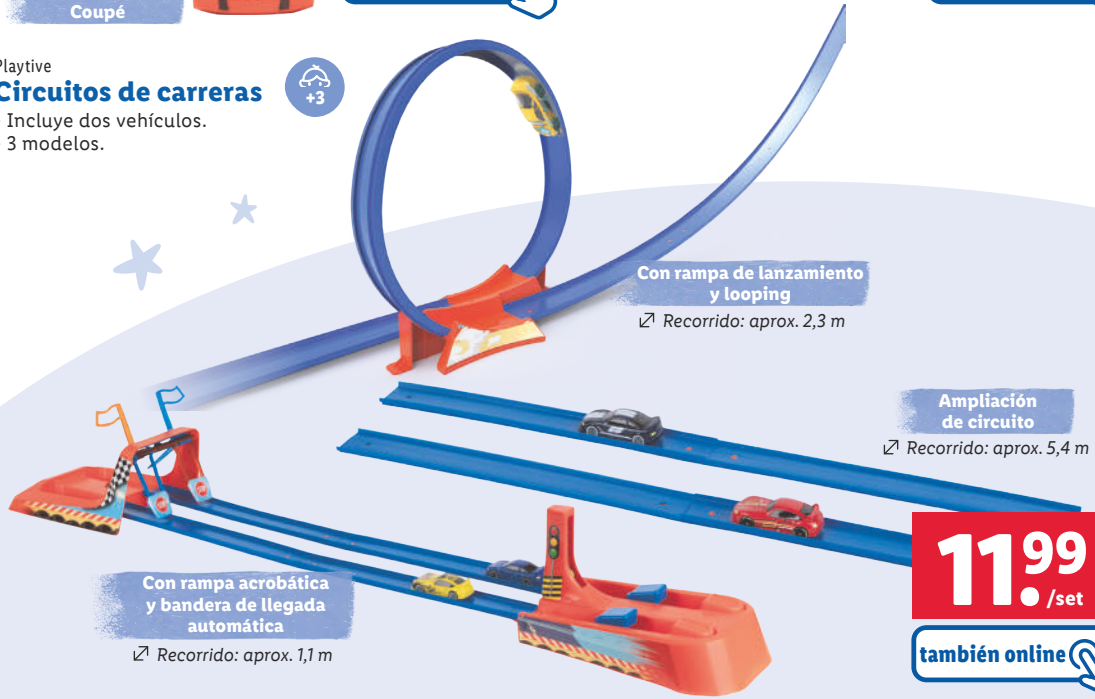

Crazy Cars

Tuning Cars

Classic Cars

5.99 /set

también online

VEHÍCULOS

Playtive **Coche por radiocontrol** +6

- Fiel reproducción del original.
- Faros delanteros con luz.
- Alcance: mínimo 10 - 15 m al aire libre.
- Pilas incluidas.
- 4 modelos.

Lamborghini Aventador Coupé

Velocidad: aprox. 7 km/h.
 ↗ Aprox. 10,3 x 4,2 x 9,3 cm

McLaren 675LT Coupé

16.99 /ud

también online

Playtive **Camión portacoches** +3

- Con función lanzadera y zona de carga para 14 vehículos.
- Incluye: 1 cabina de tracción, 1 remolque y 3 vehículos.
- 2 modelos.

↗ Aprox. 41,3 x 11,5 x 8,5 cm

19.99 /ud

también online

Playtive **Circuitos de carreras** +3

- Incluye dos vehículos.
- 3 modelos.

Con rampa de lanzamiento y looping
 ↗ Recorrido: aprox. 2,3 m

Ampliación de circuito
 ↗ Recorrido: aprox. 5,4 m