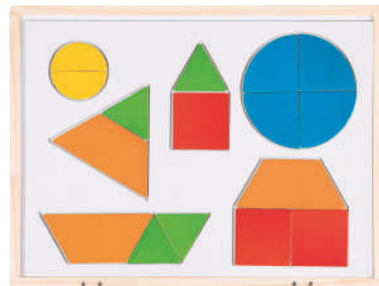

Con 5 bloques de construcción (estrella, triángulo, pentágono, cuadrado y círculo) y una tapa con forma de gran pieza.

9.99 /ud

Playtive

Juegos de cálculo de madera

• 5 modelos.

Ábaco de madera

Base con cuentas de madera de colores.

-20%

9.99 /ud
7.99 /ud

Laberinto magnético

De madera natural. Con 28 bolas y 2 barras magnéticas.

también online

Playtive

Juego magnético de madera

Incluye: 1 caja de madera con pizarra blanca, 1 cartulina blanca, 21 piezas de madera magnéticas y 1 cuaderno de formas geométricas.