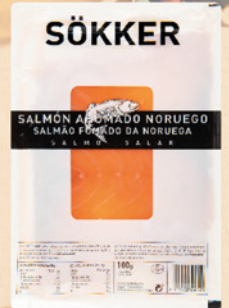

un especial de  
**SALMÓN**  
¡que solo pensarás en **REPETIR!**

**OFERTA**  
**-15%**  
5,19  
**4,39**  
Unidad

**DELIKATO®**  
**Salmón ahumado**  
En lonchas.  
200 g  
(21,95 €/kg)

**2,99**  
Unidad

**SPECIAL®**  
**Huevas de lumpo**  
- Rojas  
- Negras  
100 g (29,90 €/kg)

**4,99**  
Unidad

**SPECIAL®**  
**Tartar**  
- Salmón  
- Vieira  
100 g  
(49,90 €/kg)

**5,99**  
Unidad

**SPECIAL®**  
**Lomo de salmón ahumado**  
150 g (39,93 €/kg)

**3,89**  
Unidad

**SÖKKER®**  
**Salmón ahumado**  
100 g (38,90 €/kg)

**3,99**

Unidad

**SPECIAL®  
Salmón  
ahumado**

- Al cava con eneldo
- Con alga nori

80 g (49,88 €/kg)

**OFERTA**