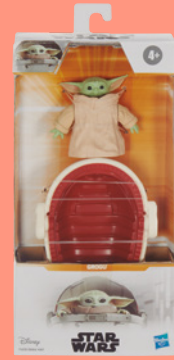

-16%

PRECIO RECOMENDADO: 11,99*

9,99

Unidad

HASBRO®
Figura

+4
AÑOS