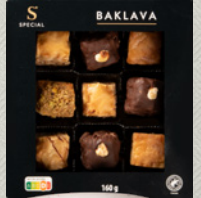

**3,49**

Unidad

SPECIAL®  
Surtido  
de baklavas

Surtido de delicias de  
hojaldre relleno con frutos  
de cáscara selectos.  
Contiene 3 variedades.  
160 g (21,81 €/kg)

**8,99**

Unidad

SPECIAL®  
Café en grano  
de tueste  
natural