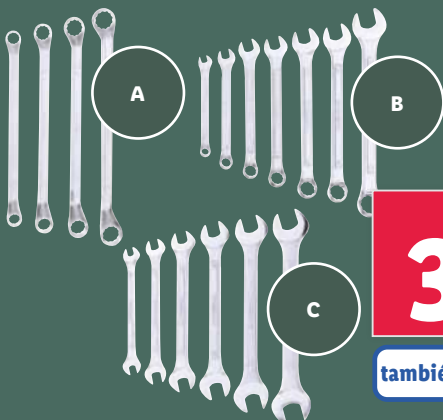

Números
39-46

x2

x2

pack **3.99**

Parkside

Set de llaves

- A: Doble anillo: 4 unidades.
- B: Combinadas de boca y anillo: 7 unidades.
- C: Doble boca: 6 unidades.

Set **3.99**