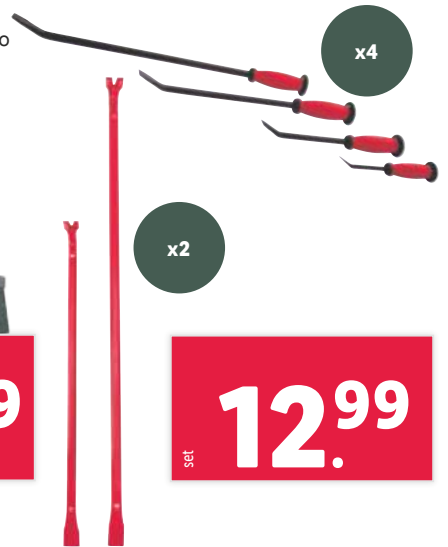

Set de palancas

• 2 modelos.