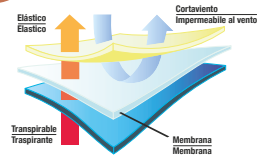

Tallas
M-XL

ud **16.99**

Rocktrail

Chaqueta softshell

- Parte trasera más larga.
- Cordón elástico con tope en el bajo y cierre autoadherente en los puños.
- 4 modelos.

Tallas
S-L

ud **16.99**

Rocktrail