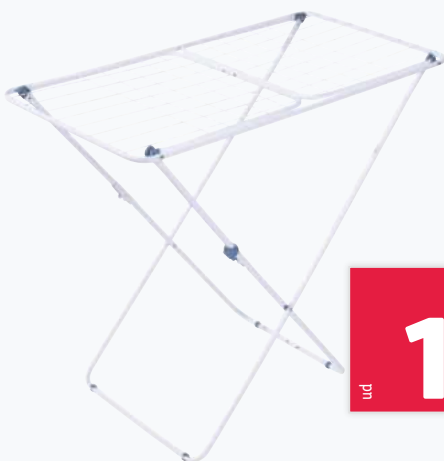

LIDL

Plus

~~22.99~~

ud **17.99**

Livarno Home

Tendedor desplegable

- Con bloqueo de seguridad.
- Longitud total de tendido: aprox. 18 m.

Carga
máx.: 17
kg.