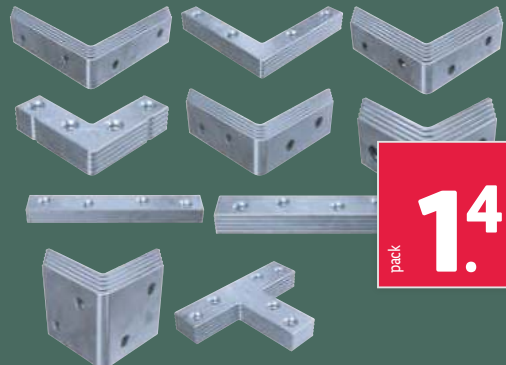

Parkside

Material de bricolaje

• 5 modelos.

set **3.99**

Parkside

Chapas de unión

- Material: acero inoxidable.
- 10 modelos de pack.
- Pack 8 la unidad sale a 0.19 €
- Pack 12 la unidad sale a 0.13 €
- Pack 16 la unidad sale a 0.10 €

pack **1.49**

Parkside

Blanqueador de juntas

• 7 modelos.

ud **1.99**

Parkside

Mazo / Martillo

• 5 modelos.

ud **4.99**

también online

Livarno Home

Felpudo

- Para interiores y exteriores cubiertos.
- 3 modelos.

ud **4.99**

también online