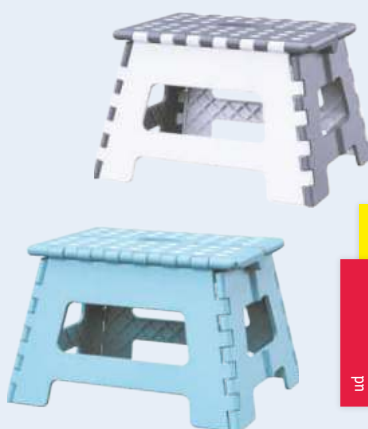

ud **3.99**

Livarno Home

Set de rodillos quitapelusas

- Con 2 rollos de repuesto.
- 36 hojas por rollo.
- Longitud total: aprox. 6,1 m.
- 2 modelos.

set **1.99**

Livarno Home

Taburete escalón plegable

- Con asa.
- Superficie antideslizante.
- 2 modelos.