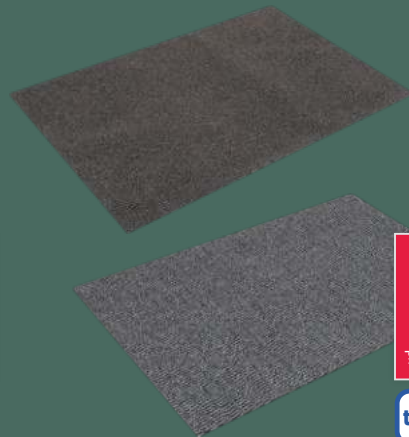

Felpudo

- Para interiores y exteriores cubiertos.
- 3 modelos.