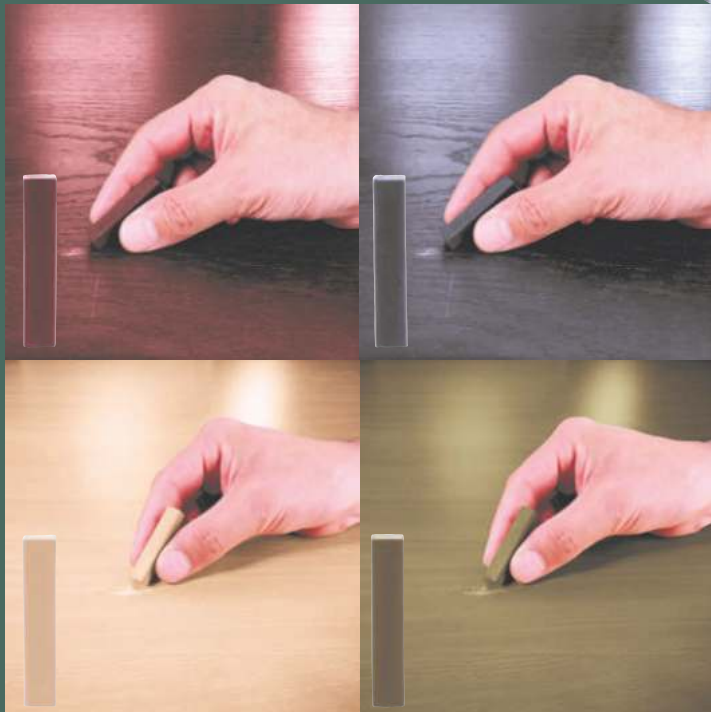

Parkside

Material de bricolaje

• 5 modelos.

set **3.99**

Parkside

Chapas de unión

- Material: acero inoxidable.
- 10 modelos de pack.
- Pack 8 la unidad sale a 0.19 €
- Pack 12 la unidad sale a 0.13 €
- Pack 16 la unidad sale a 0.10 €

pack **1.49**

Parkside

Blanqueador de juntas

• 7 modelos.

ud **1.99**

Parkside

Mazo / Martillo

• 5 modelos.

ud **4.99**

también online

Livarno Home

Felpudo

- Para interiores y exteriores cubiertos.
- 3 modelos.

ud **4.99**

también online