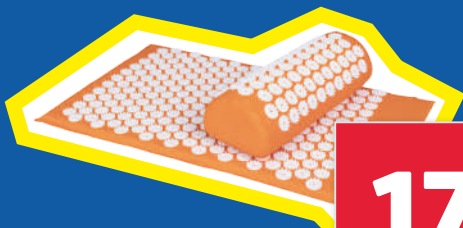

set **17.99**

solo online

⌘ Esterilla: aprox. 66 x 41 cm
⌘ Almohada: aprox. 39 x 15 cm

SILVERCREST®

Cepillo alisador

- Cerdas con revestimiento de cerámica de alta calidad para alisar el cabello de una sola pasada.
- Rango de temperatura: 100 - 180 °C (en intervalos de 10 °C).
- Apagado automático tras 45 minutos.

50 W