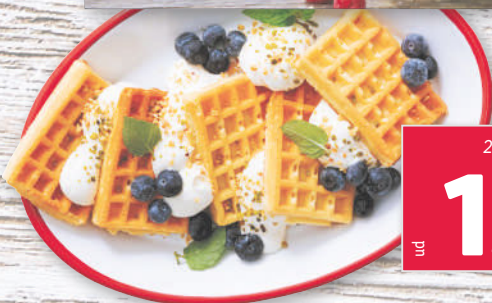

**450 g**

McEnnedy  
**Pancakes**

Del Viernes 2/2  
al Domingo 4/2

300 g  
ud **1.99**

6,63 €/kg

**6 pancakes**

McEnnedy  
**Waffles**

McEnnedy  
**Preparado para pancake**  
• Preparado para 12-14 pancakes.