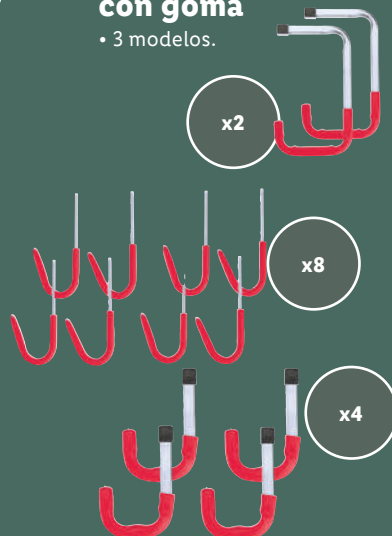

set **4.99**

también online