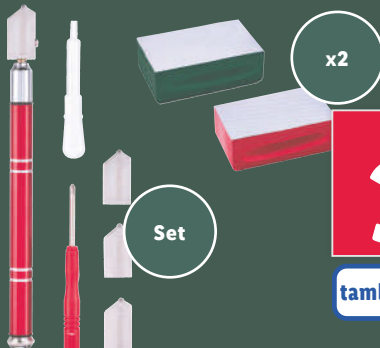

Llaves hexagonales

- Con mango encajable en forma de T.
- En un soporte abatible de plástico.
- 2 modelos.

set **4.99**

también online

PARKSIDE®

Set de alicates de mecánica de precisión

x4

set **5.99**

también online

PARKSIDE®

Set para cortar vidrio / Esponja diamantada para pulir

- Esponjas: grano: 600 y 2.000. / Medidas por taco: aprox. 90 x 55 x 33 mm.
- Set vidrio: profundidad de corte: 1 – 8 mm. Incluye: 3 hojas de recambio, 1 cuentagotas de aceite y 1 destornillador. Longitud: 170 mm.