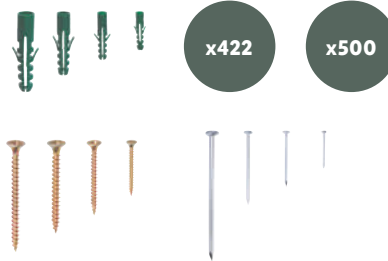

set **4.99**

también online

PARKSIDE®
Colgadores con goma
• 3 modelos.