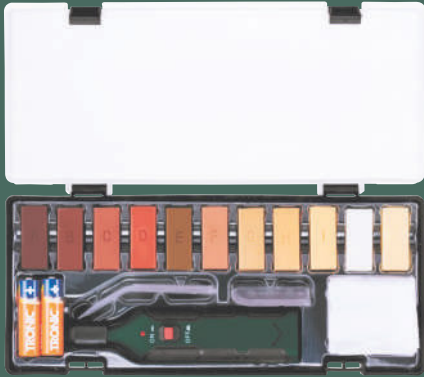

PARKSIDE®

Set de reparación de suelos

- Incluye: 1 fundidor, 11 ceras de color, 1 esponja lijadora, 1 paño de limpieza, 1 espátula con función de raspado, 1 espátula con curva, 1 rasqueta y 2 pilas.
- 2 modelos.

Del Viernes 26/1
al Domingo 28/1

set **9.99**

también online

Pattex

Adhesivo reparador instantáneo

- 3 modelos.

ud **1.99**

PARKSIDE®