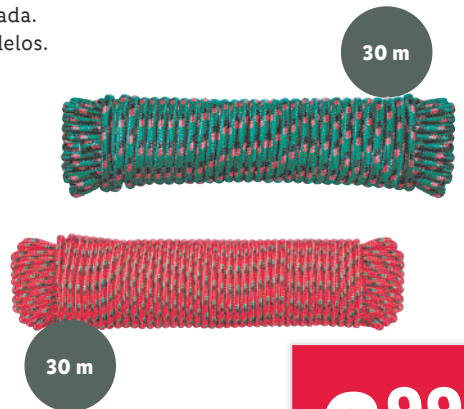

set **6.99**

también online

PARKSIDE®
Juntas para fontanería
 • 3 modelos.

set **5.99**

también online

PARKSIDE®
Cuerda
 • Trenzada.
 • 2 modelos.

ud **3.99**

también online