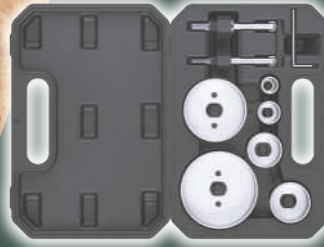

Set de sierras de corona

- Grosor del material: 1,2 mm.
- 6 sierras de corona: Ø19 / 25 / 38 / 44 / 68 / 82 mm.
- 2 modelos.

set **12.99**

PARKSIDE®