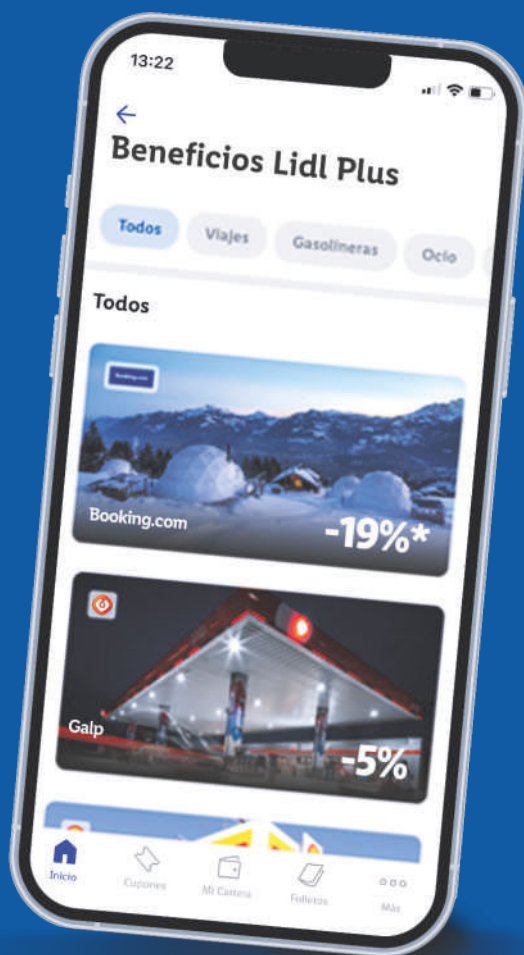

Consulta condiciones en la app Lidl Plus.
Después de este periodo continúa con tu descuento habitual del 4%.