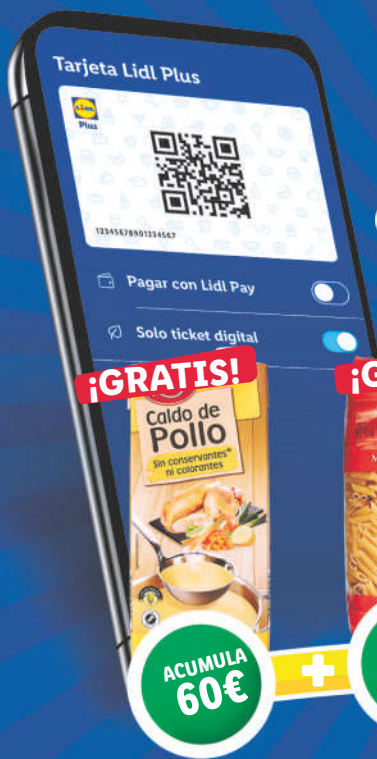

ACUMULA TUS COMPRAS Y

¡GANA 10€ EN PREMIOS!

Este mes todas tus compras suman con el **Cheque Plus**

del 15/1 al 11/2

Cheque Plus