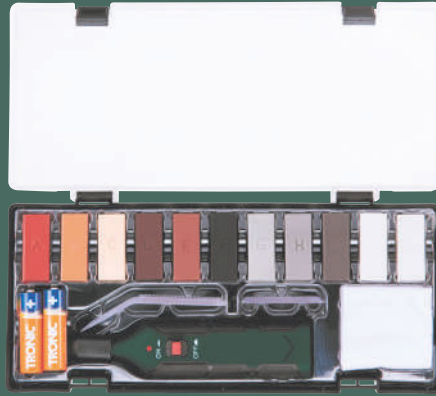

PARKSIDE®

Set de reparación de suelos

- Incluye: 1 fundidor, 11 ceras de color, 1 esponja lijadora, 1 paño de limpieza, 1 espátula con función de raspado, 1 espátula con curva, 1 rasqueta y 2 pilas.
- 2 modelos.

Del Viernes 26/1
al Domingo 28/1

set **9.99**

también online

Pattex

Adhesivo reparador instantáneo

- 3 modelos.

ud **1.99**

PARKSIDE®