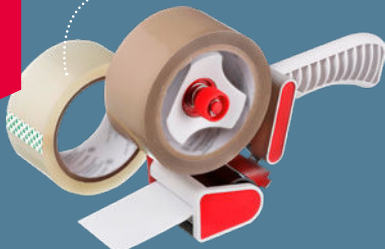

OFERTA

-14%

~~6,99~~

5,99

Pack / Set

EXPERTIZ®
Cintas de embalaje

DISPENSADOR MANUAL
(INCLUYE 2 ROLLOS)

JUEGO DE 4 ROLLOS
DE RECAMBIO