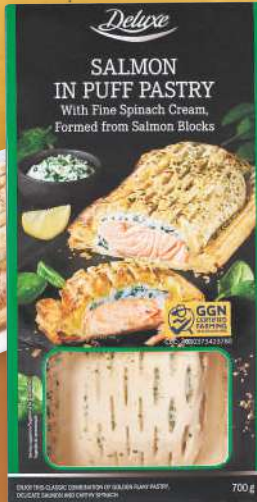

Deluxe®
Empanadillas de langostino y langosta 
6 x 70 g (9,50 €/kg / 9,02 €/kg)

Deluxe®
Saquitos de marisco 
150 g (26,60 €/kg / 23,27 €/kg)

MÁS BARATO

~~3.99~~
3.79 /pack 6

Oferta válida del 5/1 al 7/1

6 empanadillas

-12%

~~3.99~~
3.49 /ud

Oferta válida del 5/1 al 7/1

Deluxe®
Hojaldre de salmón ❄️
 700 g (14,27 €/kg / 9,99 €/kg)

-30%

~~9.99~~
6.99

/ud
 Oferta válida del 5/1 al 7/1

700 g