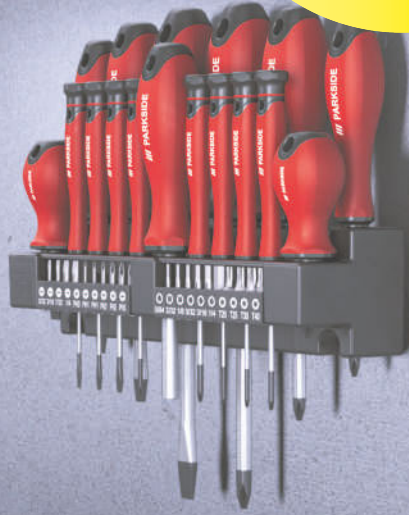

Herramientas de inspección

- 7 modelos.

ud. **2.49**

PARKSIDE®

Set de destornilladores y puntas

- Contiene 37 piezas: 4 destornilladores de estrella, 4 destornilladores de boca plana, 8 destornilladores para mecánica de precisión, 20 puntas (25 mm) y 1 adaptador de puntas magnético con mango.
- Incluye soporte para la pared con portapuntas.

Desde el Viernes 16/2

set **12.99**

PARKSIDE®

Tenazas de agarre

- Tenaza de agarre de boca larga: 17 x 4,4 x 1,35 cm.
- Tenaza de agarre de soldadura (tipo C): 17 x 8 x 1,45 cm.
- Tenaza de agarre estándar: 18 x 5,6 x 1,7 cm.