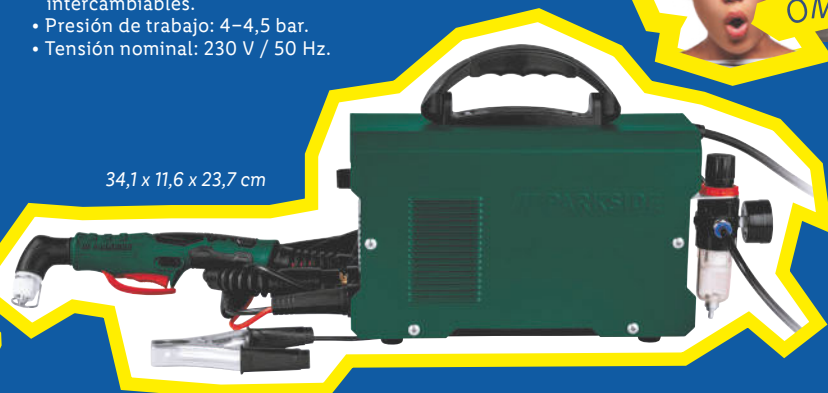

Descubre más de lo que esperas

www.lidl.es

Todo lo que necesitas para tu casa

Diferentes métodos de pago

Envíos seguros y devoluciones gratuitas

Gastos de envío gratis* en pedidos superiores a 79€
*ver términos y condiciones en Lidl.es/cupones

PARKSIDE®

Cortador de plasma

- Para unos cortes limpios y precisos en material de hasta 12 mm de grosor.
- Apto para cortar chapa de acero, acero inoxidable, aluminio, cobre y hierro.
- Regulación continua de la corriente de corte (entre 15 y 40 A).
- Cable de corte de 2,5 m con accesorios de quemador intercambiables.
- Presión de trabajo: 4-4,5 bar.
- Tensión nominal: 230 V / 50 Hz.

34,1 x 11,6 x 23,7 cm

OMG!!

ud **139.99**

solo online

PARKSIDE®

Amoladora angular recargable

- Motor sin escobillas (motor brushless): para lijar, desbastar y cortar metal, hormigón, piedra o baldosas.
- Apta para todos los discos convencionales de hasta Ø 230 mm.
- Velocidad nominal de giro en vacío: 6.000 rpm.
- Incluye llave de montaje de dos pivotes y empuñadura adicional.
- Compatible con todas las baterías de la serie «PARKSIDE X 20 V Team».