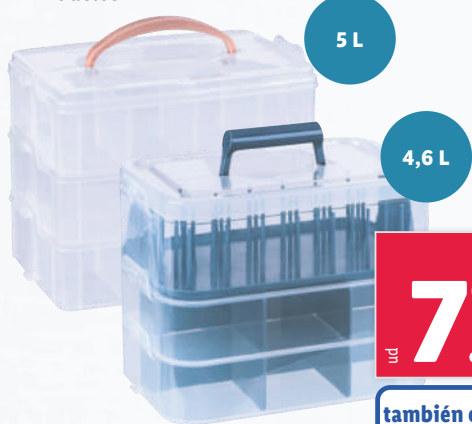

Caja de ordenación / Costurero

- 3 niveles con organizadores extraíbles.
- Se puede utilizar por separado o combinado.
- 2 modelos.

5 L

4,6 L

ud **7.99**

también online

LIVARNO home