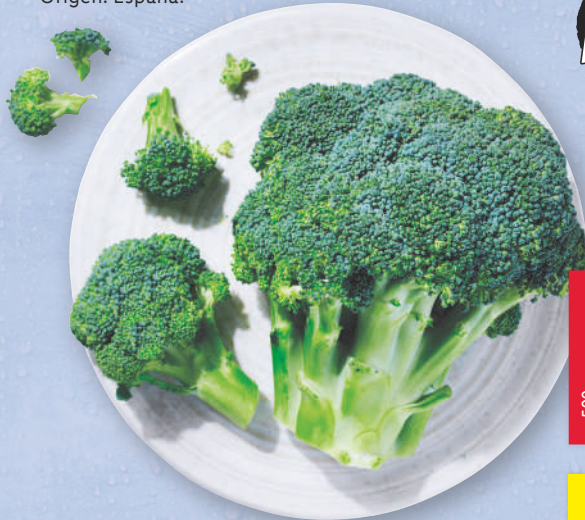

Simplemente
el mejor precio

Brócoli

- Categoría: I.
- Origen: España.

Origen
España

500 g

-26%

~~1.35~~
500 g
0.99

2,70 €/kg / 1,98 €/kg

500 g