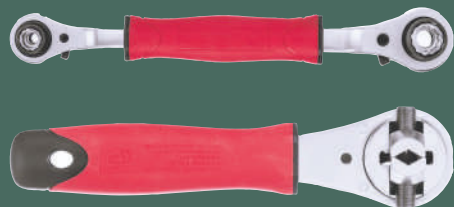

PARKSIDE®

Imán de soldadura

- Medidas imán doble: aprox. 205 x 86 x 40 mm.
- Medidas escuadra magnética: aprox. 190 x 122 x 24 mm.
- 2 modelos.

ud. **4.99**

PARKSIDE®

Llave de vaso y carraca multifuncional / 8 en 1

- No requiere cambiar las llaves de vaso.
- 2 modelos.