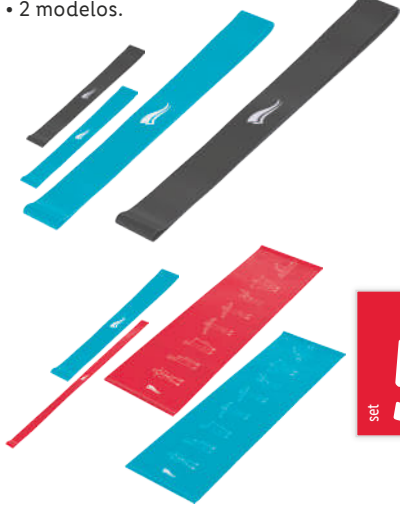

### Set de bandas elásticas para fitness

- 2 bandas elásticas y 2 anillas de látex.
- 2 modelos.

**5.99**  
 set

sensiplast®