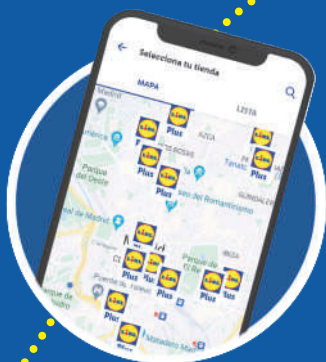

App Store

DISPONIBLE EN

Google Play

2

Crea tu cuenta

4

Activa tus cupones

3

Selecciona tu tienda

5

Escanea tu tarjeta digital en caja

Sube de nivel con tus compras