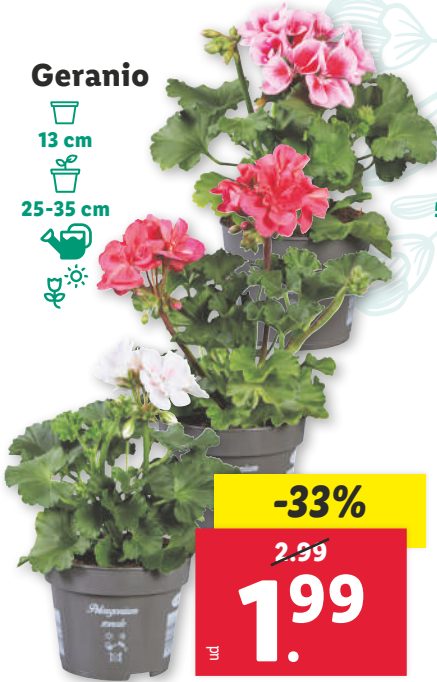

Huerto urbano

- Con aberturas de ventilación ajustables para regular la temperatura y la humedad del aire.
- Patas con desagües integrados para evitar la acumulación de humedad y el desbordamiento.

Máx. 70 l

Máx. 61,9 kg

Aprox. : 79,5 x 39 x 88 cm

Del Viernes 1/3 al Domingo 3/3

ud **24.99**

Geranio

-33%
~~2.99~~
1.99
ud

Camelia

-33%
~~14.99~~
9.99
ud

Hortensia

-33%
~~8.99~~
5.99
ud

Arbustos frutos del bosque

3.99
ud

Frutales

4.99
ud

Aromática

1.99
ud