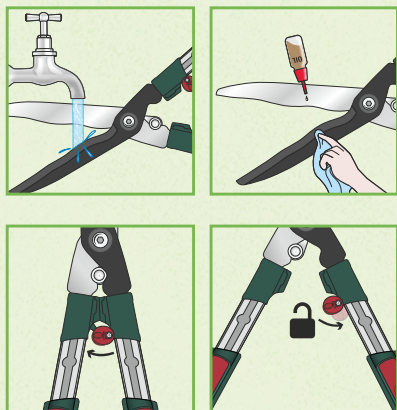

## Cortasetos telescópico

- Tope que amortigua los impactos.
- Con cierre de seguridad.
- 4 posiciones entre 62 - 77 cm.

Longitud de la hoja: 170 mm

ud **14.99**

también online

PARKSIDE®