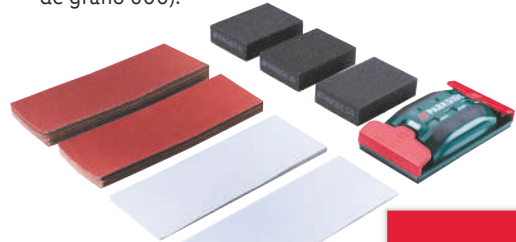

## Set de lijado

- Incluye 64 piezas: 1 soporte para papel de lija, 3 esponjas lijadoras de grano 40, 80 y 120, 18 hojas de papel de lija para metal (9 de grano 80 y 9 de grano 120), 30 hojas de papel de lija para madera (15 de grano 80 y 15 de grano 120) y 12 hojas de papel de lija para pintura (6 de grano 400 y 6 de grano 600).