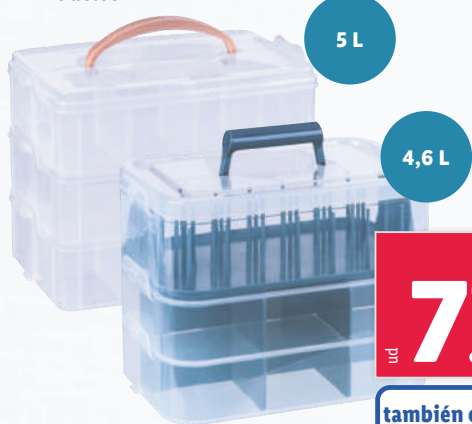

Aprox. 59 x 35,5 x 36 cm

también online

crelando®

Caja de ordenación / Costurero

- 3 niveles con organizadores extraíbles.
- Se puede utilizar por separado o combinado.
- 2 modelos.

5 L

4,6 L

ud **7.99**