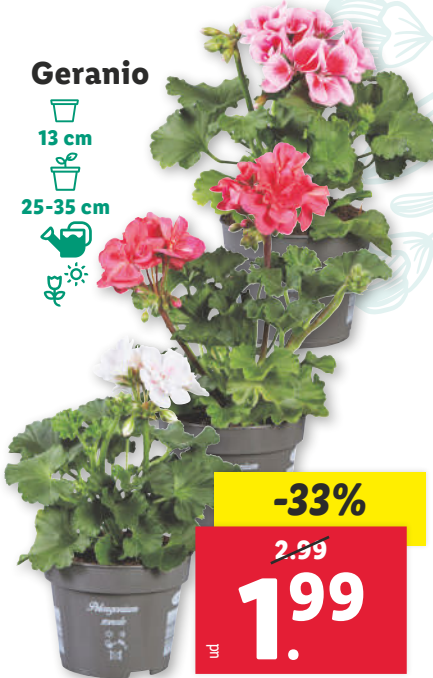

Máx. 61,9 kg

Aprox. : 79,5 x 39 x 88 cm

Del Viernes 1/3 al Domingo 3/3

ud **24.99**

Geranio

-33%
~~2.99~~
1.99
 ud

Camelia

-33%
~~14.99~~
9.99
 ud

Hortensia

-33%
~~8.99~~
5.99
 ud

Arbustos frutos del bosque

3.99
 ud

Frutales

4.99
 ud

Aromática

1.99
 ud