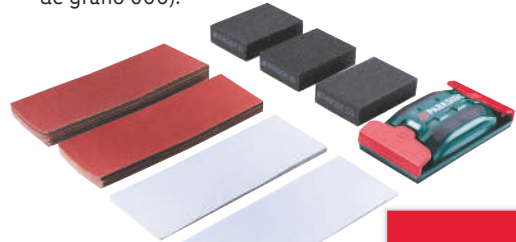

Set de lijado

- Incluye 64 piezas: 1 soporte para papel de lija, 3 esponjas lijadoras de grano 40, 80 y 120, 18 hojas de papel de lija para metal (9 de grano 80 y 9 de grano 120), 30 hojas de papel de lija para madera (15 de grano 80 y 15 de grano 120) y 12 hojas de papel de lija para pintura (6 de grano 400 y 6 de grano 600).