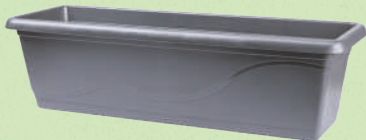

ud **2.99**

PARKSIDE®

Maceta autorriego

- Con depósito de riego regulado.
- Con función de desagüe.
- 2 modelos.

Suelo: 9 l

Agua: 3,4 l

60 x 20,5 x 17 cm

-16%

~~5.99~~

ud. **4.99**

también online

PARKSIDE®

Maceta autorriego

- Con depósito de riego regulado.
- Con función de desagüe.
- 2 modelos.

Suelo: 12,2 l

Agua: 4,6 l