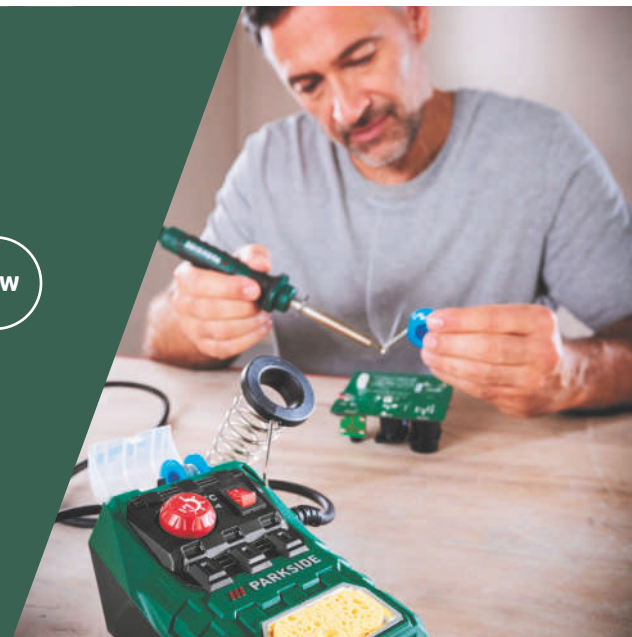

PARKSIDE®

Atornilladora taladradora recargable

20 V

Incluye batería y cargador

ud **59.99**

PARKSIDE®

Martillo

• 3 modelos.

ud **3.99**

PARKSIDE®

Espátula / Varilla mezcladora

• 5 modelos.

ud **2.99**

PARKSIDE®

Estación de soldadura

- Rango de temperatura ajustable: 100-500 °C.
- Incluye: 1 punta de repuesto (forma plana), 2 bobinas de estaño para soldar de 5 g cada una (grosor 1,5 mm / 1,0 mm), 1 esponja.

48 W

ud **9.99**

Otros modelos también online