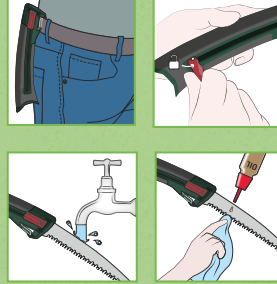

Sierra de jardinería

- Hoja de sierra retraíble de acero al carbono.
- Dentado pulido por 3 lados.