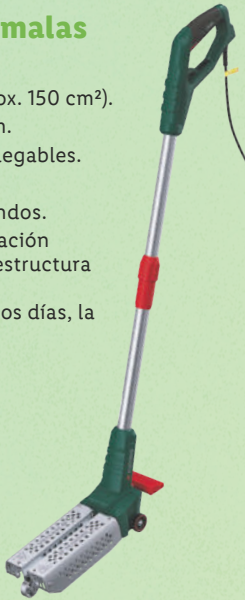

PARKSIDE®

Quemador térmico de malas hierbas

- Gran superficie de radiación (aprox. 150 cm²).
- Manillar telescópico: aprox. 24 cm.
- Reflector de calor con laterales plegables.
- Temperatura máx. 800 °C aprox.
- Listo para usar en aprox. 30 segundos.
- Funcionamiento: 1. Tras una aplicación repetida, el radiador destruye la estructura celular de la mala hierba y afecta directamente a la raíz 2. Tras varios días, la mala hierba se seca y muere.

ud **44.99**

también online