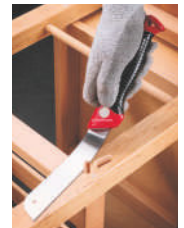

set **4.99**

Dunlop