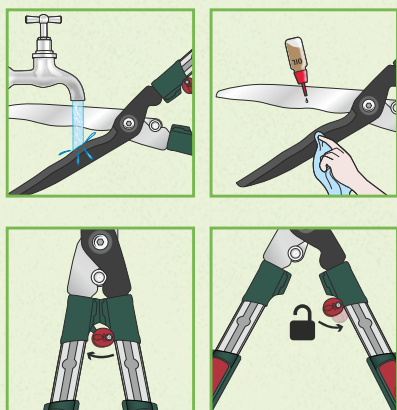

Longitud de la hoja: 170 mm

ud **14.99**

también online

PARKSIDE®

Cortarramas telescópico de bypass / de yunque

- Hoja de corte de acero con revestimiento antiadherente (ILAG®).
- De bypass: corte máx. $\varnothing$ 40 mm. Función telescópica: aprox. 64 - 85 cm.
- De yunque: corte máx. $\varnothing$ 40 mm. Función telescópica: aprox. 64 - 85 cm.
- 2 modelos.