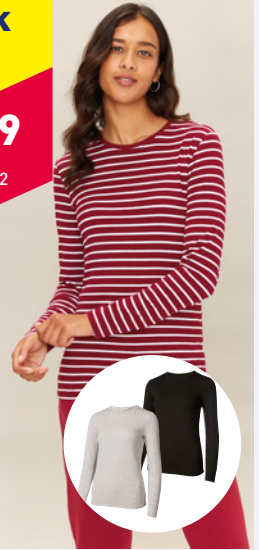

TALLAS
M-XL

Pack de 2

9,99
Pack de 2

UP2FASHION®
Camiseta básica
Alto contenido de algodón.
Cuello redondo o de pico.
2 unidades (4,99 €/unidad)

TALLAS
M-XL

Pack de 5

5,99
Pack de 5

UP2FASHION®
Braguitas
Alto contenido de algodón.
Con elastano (LYCRA).
5 unidades (1,20 €/unidad)