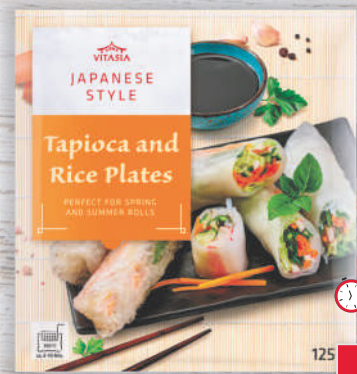

Vitasia
Láminas de arroz para rollitos

POR TIEMPO LIMITADO

125 g
1.99
ud

15,92 €/kg