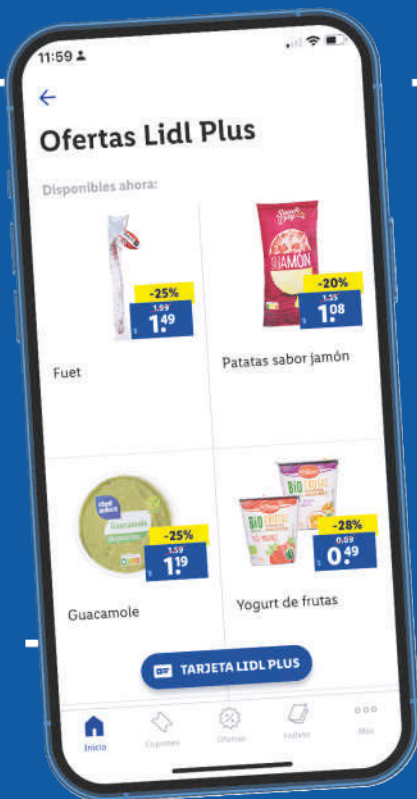

~~3.45~~

2.79

ud

6,90 €/kg / 5,58 €/kg

Lidl Plus ahora es aún más fácil

ESCANEA LA APP Y AHORRA

NUEVO

OFERTAS LIDL PLUS

Escanea la App Lidl Plus
cada vez que compres y
automáticamente
recibirás tus **descuentos**

SIN NECESIDAD DE ACTIVAR

Sigue encontrando
tus **cupones especiales**
en la sección:

MIS CUPONES

Del Lunes 4/3
al Domingo 10/3