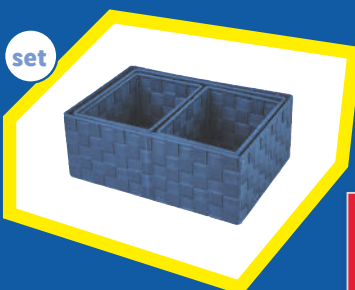

ud
15.99

solo online

LIVARNO home

Estantería colgante / Set de cestas

ud

Aprox. 31,5 x 9 x 26,5 cm
Aprox. 29,5 x 8,5 x 12,5 cm
Aprox. 19,5 x 8,5 x 12,5 cm
Aprox. 10 x 8,5 x 12,5 cm

set

set

Aprox. 34,5 x 13 x 24 cm
Aprox. 32,5 x 12,5 x 22 cm
2 x aprox. 15 x 12 x 20 cm

ud / set
8.99

solo online

Aprox. 25 x 75 x 15 cm

Máx. 2 kg, cada compartimento

SILVERCREST®

Tostadora con doble ranura

- De acero inoxidable de alta calidad.
- 6 niveles.
- Función de descongelación.
- Función de parada para detener el proceso de tostado.
- Función antibloqueo: se apaga automáticamente si el pan se queda atascado.
- Rejilla abatible integrada para calentar croissants y panecillos.
- Bandeja recogemigas desmontable.
- 2 modelos.