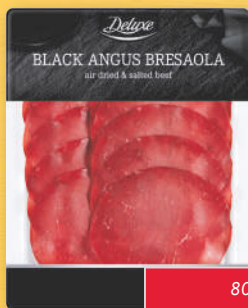

Muslo de pato en confit

• Crujiente y dorado.

1 ud

6.19

ud

Deluxe

Black Angus Bresaola

• Una receta de lo más tierno.