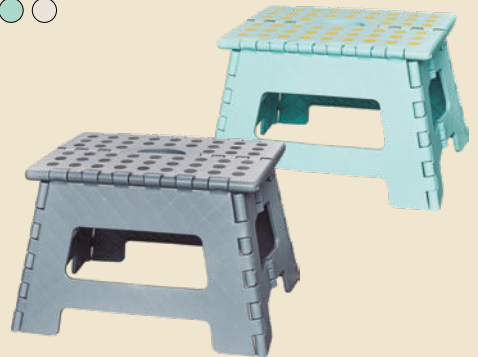

35 x 28,5 x 22 cm.

Con patas y superficie antideslizante y asa para fácil transporte.

**19,99**  
Unidad

TAPA CON AMORTIGUACIÓN  
PARA UN CIERRE SILENCIOSO

HOME CREATION®  
Cubo de basura  
con pedal

ARO FIJADOR  
PARA BOLSAS